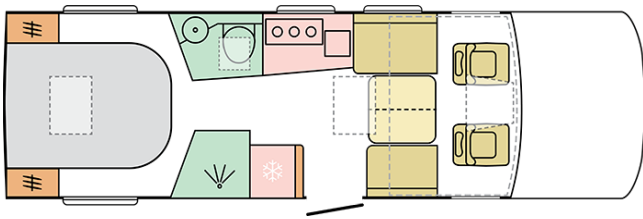

SUPERSONIC

780 DC

Aufbau-Aussenlänge (mm)

7830

Gesamtaußenhöhe mm

2950

Anzahl Sitzplätze

4

Gesamtaußenbreite mm

2305

Anzahl Schlafplätze

4

Masse im fahrbereiten Zustand kg

3520

Datum: 01.12.2022

Dargestelltes Modell nur zur Veranschaulichung des Außendesigns, Modell kann von dem Modell, das in diesem technischen Datenblatt beschrieben wird, abweichen. Darstellung kann einige Elemente zeigen, die nicht zur Standardausrüstung gehören oder Produkte, die nur zu einigen Märkten gehören.