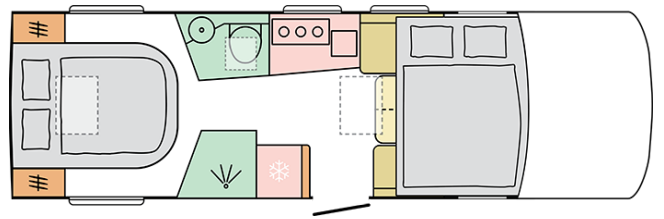

SUPERSONIC

780 DC

Aufbau-Aussenlänge (mm)

7830

Gesamtaußenhöhe mm

2950

Anzahl Sitzplätze

4

Gesamtaußenbreite mm

2305

Anzahl Schlafplätze

4

Masse im fahrbereiten Zustand kg

3520

Datum: 01.12.2022

Dargestelltes Modell nur zur Veranschaulichung des Außendesigns, Modell kann von dem Modell, das in diesem technischen Datenblatt beschrieben wird, abweichen. Darstellung kann einige Elemente zeigen, die nicht zur Standardausrüstung gehören oder Produkte, die nur zu einigen Märkten gehören.