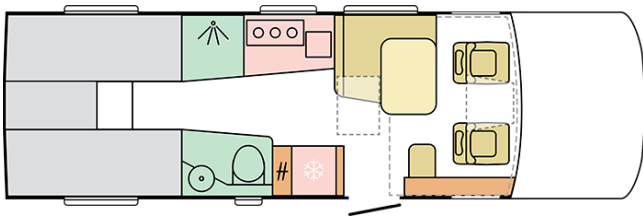

SUPERSONIC

780 SL

Aufbau-Aussenlänge (mm)

7830

Gesamtaußenhöhe mm

2950

Anzahl Sitzplätze

4

Gesamtaußenbreite mm

2305

Anzahl Schlafplätze

4+1

Masse im fahrbereiten Zustand kg

3520

Datum: 01.12.2022

Dargestelltes Modell nur zur Veranschaulichung des Außendesigns, Modell kann von dem Modell, das in diesem technischen Datenblatt beschrieben wird, abweichen. Darstellung kann einige Elemente zeigen, die nicht zur Standardausrüstung gehören oder Produkte, die nur zu einigen Märkten gehören.