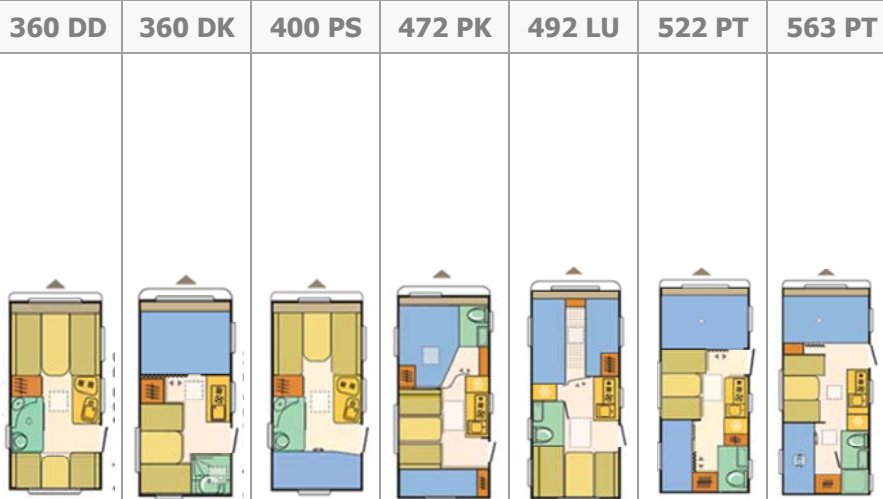

STANDARD AVIVA

	360 DD	360 DK	400 PS	472 PK	492 LU	522 PT	563 PT
PREISE AVIVA 2019 CHF:	12'600.00	12'400.00	12'900.00	15'900.00	15'200.00	15'800.00	18'900.00
AUFBAU							
Seitenwände Aluminiumblech	X	X	X	X	X	X	X
Karosserie aus Polyester (GfK)	X	X	X	X	X	X	X
2-teilige Eingangstür ohne Fenster	X	X					
Dachhaube Mini Heki S 400 x 400 mm	X	X	X	X	X	X	X
KÜCHE							
2-Flammenherd mit Glasabdeckung SMEV	X	X	X				
3-Flammenherd mit elektrischer Zündung, Glasabdeckung und Edelstahlspülbecken				X	X	X	X
WASSERANLAGE							
Boiler Truma Therme 5l	X	X	X	X	X	X	X
Zentraler Abwasseranschluss	X	X	X	X	X	X	X
ELEKTRISCHE AUSSTATTUNG							
Netzsteckdose 230V	X	X	X	X	X	X	X
USB Switch	X	X	X	X	X	X	X
Deckenleuchten - LED	X	X	X	X	X	X	X
Ladegerät							X / 17A
HEIZUNG UND LÜFTUNG							
Gasheizung Truma S3004	X	X	X	X	X	X	X
KOLLEKTION							
Garage						X	X