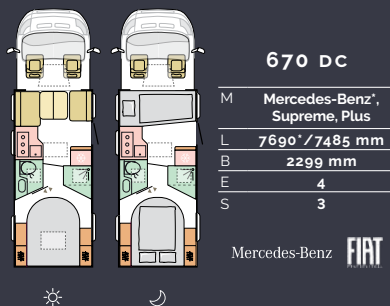

TECHNISCHE DATEN – Bitte informieren Sie sich bei Ihrem Adria Händler oder unter ch-fr.adria-mobil.com über Modellspezifikationen und technische Details.

DONNÉES TECHNIQUES - Veuillez vous informer auprès de votre concessionnaire Adria ou sur ch-fr.adria-mobil.com pour connaître les spécifications des modèles et les détails techniques.

DATI TECNICI - Consultate il sito ch-it.adria-mobil.com o il vostro concessionario Adria per le specifiche del modello e i dettagli tecnici.