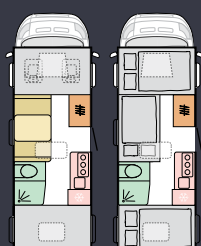

600 DP

M	Coral XL
L	6999 mm
B	2290 mm
E	5
S	6

FIAT