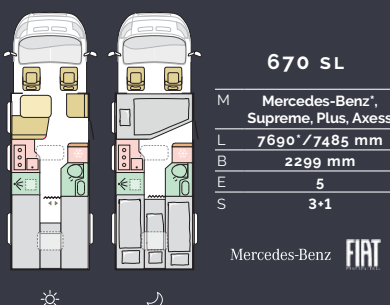

TECHNISCHE DATEN – Bitte informieren Sie sich bei Ihrem Adria Händler oder unter ch-fr.adria-mobil.com über Modellspezifikationen und technische Details.

DONNÉES TECHNIQUES - Veuillez vous informer auprès de votre concessionnaire Adria ou sur ch-fr.adria-mobil.com pour connaître les spécifications des modèles et les détails techniques.

DATI TECNICI - Consultate il sito ch-it.adria-mobil.com o il vostro concessionario Adria per le specifiche del modello e i dettagli tecnici.