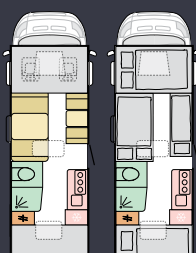

CORAL XL

600 DP

M	Coral XL
L	6999 mm
B	2290 mm
E	5
S	6

FIAT

650 DK

M	Coral XL
L	7300 mm
B	2299 mm
E	6
S	7

FIAT

650 SP