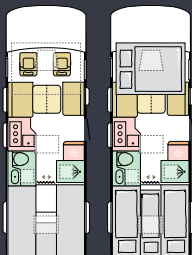

SONIC

600 SL

M	Sonic
L	6960 mm
B	2320 mm
E	4
S	4+1

FIAT

700 DC

M	Supreme, Sonic
L	7485 mm
B	2320 mm
E	4
S	4

FIAT

700 DL

M	Supreme, Sonic
L	7485 mm
B	2320 mm
E	4
S	4

FIAT

700 SL

M	Supreme, Sonic
L	7485 mm
B	2320 mm
E	4
S	4+1

FIAT

TECHNISCHE DATEN – Bitte informieren Sie sich bei Ihrem Adria Händler oder unter ch-de.adria-mobil.com über Modellspezifikationen und technische Details.