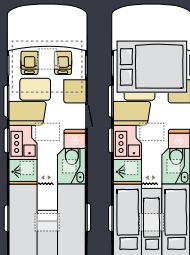

SONIC

600 SL

M	Sonic
L	6960 mm
B	2320 mm
E	4
S	4+1

FIAT

700 DC

M	Supreme, Sonic
L	7485 mm
B	2320 mm
E	4
S	4

FIAT

700 DL

M	Supreme, Sonic
L	7485 mm
B	2320 mm
E	4
S	4

FIAT

700 SL

M	Supreme, Sonic
L	7485 mm
B	2320 mm
E	4
S	4+1

FIAT

TECHNISCHE DATEN – Bitte informieren Sie sich bei Ihrem Adria Händler oder unter ch-de.adria-mobil.com über Modellspezifikationen und technische Details.