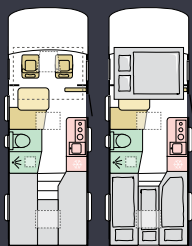

SONIC

600 SL

M	Sonic
L	6960 mm
B	2320 mm
E	4
S	4+1

FIAT

700 DC

M	Supreme, Sonic
L	7485 mm
B	2320 mm
E	4
S	4

FIAT

700 DL