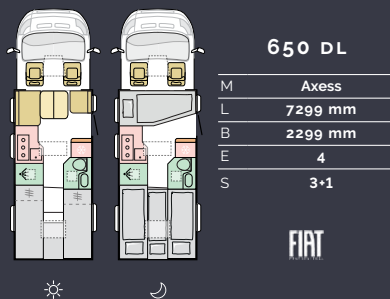

TECHNISCHE DATEN – Bitte informieren Sie sich bei Ihrem Adria Händler oder unter ch-fr.adria-mobil.com über Modellspezifikationen und technische Details.

DONNÉES TECHNIQUES - Veuillez vous informer auprès de votre concessionnaire Adria ou sur ch-fr.adria-mobil.com pour connaître les spécifications des modèles et les détails techniques.

DATI TECNICI - Consultate il sito ch-it.adria-mobil.com o il vostro concessionario Adria per le specifiche del modello e i dettagli tecnici.