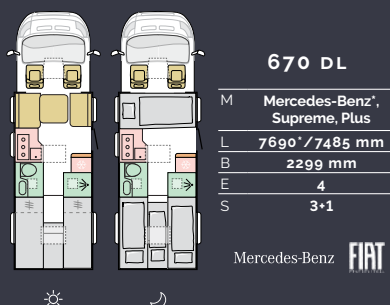

TECHNISCHE DATEN – Bitte informieren Sie sich bei Ihrem Adria Händler oder unter ch-fr.adria-mobil.com über Modellspezifikationen und technische Details.

DONNÉES TECHNIQUES - Veuillez vous informer auprès de votre concessionnaire Adria ou sur ch-fr.adria-mobil.com pour connaître les spécifications des modèles et les détails techniques.

DATI TECNICI - Consultate il sito ch-it.adria-mobil.com o il vostro concessionario Adria per le specifiche del modello e i dettagli tecnici.