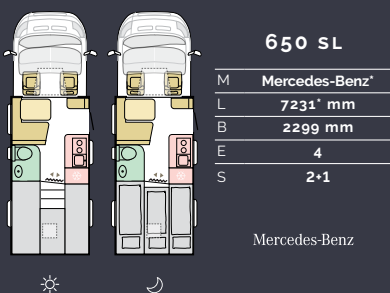

TECHNISCHE DATEN – Bitte informieren Sie sich bei Ihrem Adria Händler oder unter ch-fr.adria-mobil.com über Modellspezifikationen und technische Details.

DONNÉES TECHNIQUES - Veuillez vous informer auprès de votre concessionnaire Adria ou sur ch-fr.adria-mobil.com pour connaître les spécifications des modèles et les détails techniques.

DATI TECNICI - Consultate il sito ch-it.adria-mobil.com o il vostro concessionario Adria per le specifiche del modello e i dettagli tecnici.