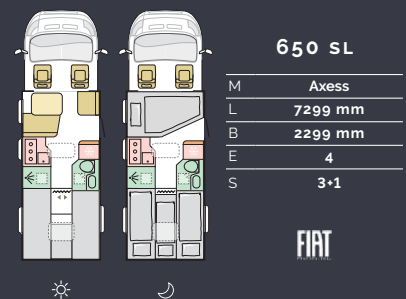

TECHNISCHE DATEN – Bitte informieren Sie sich bei Ihrem Adria Händler oder unter ch-fr.adria-mobil.com über Modellspezifikationen und technische Details.

DONNÉES TECHNIQUES - Veuillez vous informer auprès de votre concessionnaire Adria ou sur ch-fr.adria-mobil.com pour connaître les spécifications des modèles et les détails techniques.

DATI TECNICI - Consultate il sito ch-it.adria-mobil.com o il vostro concessionario Adria per le specifiche del modello e i dettagli tecnici.