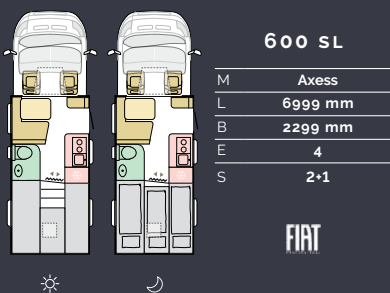

TECHNISCHE DATEN – Bitte informieren Sie sich bei Ihrem Adria Händler oder unter ch-fr.adria-mobil.com über Modellspezifikationen und technische Details.

DONNÉES TECHNIQUES - Veuillez vous informer auprès de votre concessionnaire Adria ou sur ch-fr.adria-mobil.com pour connaître les spécifications des modèles et les détails techniques.

DATI TECNICI - Consultate il sito ch-it.adria-mobil.com o il vostro concessionario Adria per le specifiche del modello e i dettagli tecnici.