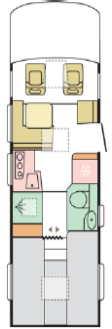

SONIC SUPREME

700 DC

700 DL

700 SL

ABMESSUNGEN UND GEWICHTE

Aufbau-Aussenlänge (mm)	7485	7485	7485
Gesamtaußenbreite mm	2320	2320	2320
Gesamtaußenhöhe mm	2305	2305	2970
Innenhöhe mm	2040	2040	2040
Masse im fahrbereiten Zustand kg	3150	3150	3114
Zulässige Gesamtmasse kg	3500	3500	3500
Maximale Anhängelast kg	2000	2000	2000
Max. Zuladung ohne Optionen (Kg)	350	350	386
Radstand mm	4035	4035	4035
Eingetragene Sitzplätze (inkl. Fahrer)	4	4	4

FAHRWERK ZUBEHÖR

Kraftstofftank 60 L	X	X	X
Ad Blue Tank (L)	19	19	19

AUFBAU

Seitenwände Aluminiumblech	grey	grey	grey
Abmessungen des Gepäckraums (B x L x H) Box1/Box2	214x87/110x18/85/109	214x82/107x18/85/109	214x82/110x18/122
Garagentüre auf der rechten Seite (Öffnungsmaße) cm	85x110	85x120	85x120
Garagentüre auf der linken Seite (Öffnungsmaße) cm	85x110	85x120	85x120
Dachhaube in Duschkabine 400 x 400 mm	X	X	
Dachhaube im Toilettenraum 400 x 400 mm	X	X	X
Dachhaube im Wohnraum 700 X 500 mm	X	X	X
Dachhaube im Schlafraum 700 x 500 mm	X	X	X

INNENAUSSTATTUNG

Anzahl Schlafplätze	4	4+1	4+1
Bettenmasse - Heckbetten (L x B, cm)	195x150	205x80;180X58;203X80	205x80;180X58;203X80
Hubbett	X	X	X
Möbeldekor	ROVERE MORO	ROVERE MORO	ROVERE MORO
Schranktür Farbe	Cashmere	Cashmere	Cashmere
Textilpolster Standard	ARNO	ARNO	ARNO
Textilpolster Option	MABEL	MABEL	MABEL
Textilpolster Option	OPHELIA	OPHELIA	OPHELIA
Textilpolster Option	ELANOR	ELANOR	ELANOR
Textilpolster Option	LEATHER EDVARD	LEATHER EDVARD	LEATHER EDVARD
Textilpolster Option	LEATHER HARRY	LEATHER HARRY	LEATHER HARRY
Textilpolster Option	LEATHER CHARLES	LEATHER CHARLES	LEATHER CHARLES

KÜCHE

Kühlschrank	142 L	142 L	142 L

WASSERANLAGE

Frischwassertank mit Aussenbefüllung und Regulierung (L)	20/115	20/115	20/115