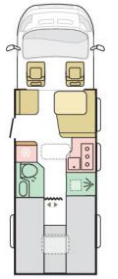

CORAL SUPREME

670 DC

670 DL

670 SL

ABMESSUNGEN UND GEWICHTE

Aufbau-Aussenlänge (mm)	7485	7485	7485
Gesamtaußenbreite mm	2299	2299	2299
Gesamtaußenhöhe mm	2905	2905	2905
Innenhöhe mm	2030/1980	2030/1980	2030/1980
Masse im fahrbereiten Zustand kg	3060	3060	3060
Zulässige Gesamtmasse kg	3500	3500	3500
Maximale Anhängelast kg	2000	2000	2000
Max. Zuladung ohne Optionen (Kg)	440	440	440
Radstand mm	4035	4035	4035
Eingetragene Sitzplätze (inkl. Fahrer)	4	4	5
FAHRWERK ZUBEHÖR			
Kraftstofftank 60 L	X	X	X
Ad Blue Tank (L)	19	19	19
AUFBAU			
Seitenwände Aluminiumblech	grey	grey	grey
Abmessungen des Gepäckraums (B x L x H) Box1/Box2	214x87/108x18/x85	214x87/108x18/x122	214x87/108x18/123
Garagentüre auf der rechten Seite (Öffnungsmaße) cm	85x90	85x120	85x120
Garagentüre auf der linken Seite (Öffnungsmaße) cm	85x90	85x120	85x120
INNENAUSSTATTUNG			
Anzahl Schlafplätze	3	3+1	3+1
Bettenmasse - Heckbetten (L x B, cm)	195x150	7x83/73;178x42/62;202x83/	205x80;180x58;203x80
Bettenmasse - Dinette (L x B, cm)	205x100-85	205x100-95	205x110-70
Möbeldekor	ROVERE MORO	ROVERE MORO	ROVERE MORO
Schranktür Farbe	Cashmere	Cashmere	Cashmere
Textilpolster Standard	ARNO	ARNO	ARNO
Textilpolster Option	MABEL	MABEL	MABEL
Textilpolster Option	OPHELIA	OPHELIA	OPHELIA
Textilpolster Option	ELANOR	ELANOR	ELANOR
Textilpolster Option	LEATHER	LEATHER	LEATHER
Textilpolster Option	LEATHER HARRY	LEATHER HARRY	LEATHER HARRY
Textilpolster Option	LEATHER CHARLES	LEATHER CHARLES	LEATHER CHARLES
KÜCHE			
Kühlschrank	142 L	142 L	142 L
WASSERANLAGE			
Frischwassertank mit Aussenbefüllung und Regulierung (L)	20/115	20/115	20/115