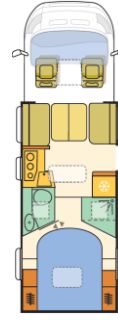

MATRIX SUPREME

670 DC

670 DL

670 SC

670 SL

ABMESSUNGEN UND GEWICHTE

Aufbau-Aussenlänge (mm)	7485	7485	7485	7485
Gesamtaußenbreite mm	2299	2299	2299	2299
Gesamtaußenhöhe mm	2905	2905	2905	2905
Innenhöhe mm	1980/1910	1980/1910	1980/1910	1980/1910
Masse im fahrbereiten Zustand kg	3094	3094	3094	3094
Zulässige Gesamtmasse kg	3500	3500	3500	3500
Maximale Anhängelast kg	2000	2000	2000	2000
Max. Zuladung ohne Optionen (Kg)	406	406	406	406
Radstand mm	4035	4035	4035	4035
Eingetragene Sitzplätze (inkl. Fahrer)	4	4	4	4

FAHRWERK ZUBEHÖR

Kraftstofftank 60 L	X	X	X	X
Ad Blue Tank (L)	19	19	19	19

AUFBAU

Seitenwände Aluminiumblech	grey	grey	grey	grey
Abmessungen des Gepäckraums (B x L x H) Box1/Box2	214x87/108x18/x8 5	214x87/108x18/x123	214x87/108x18/11 0	214x87/108x18/12 2
Garagentüre auf der rechten Seite (Öffnungsmaße) cm	85x90	85x120	85x110	85x120
Garagentüre auf der linken Seite (Öffnungsmaße) cm	85x90	85x120	85x110	85x120

INNENAUSSTATTUNG

Anzahl Schlafplätze	4	4+1	4	4+1
Bettenmasse - Heckbetten (L x B, cm)	195x150	x83/73;178x42/62;202x83	195x150	205x80;180x58;203x80
Hubbett vorne elektrisch	200x125	200x125	200x125	200x125
Möbeldekor	ROVERE MORO	ROVERE MORO	ROVERE MORO	ROVERE MORO
Schranktür Farbe	Cashmere	Cashmere	Cashmere	Cashmere
Textilpolster Standard	ARNO	ARNO	ARNO	ARNO
Textilpolster Option	MABEL	MABEL	MABEL	MABEL
Textilpolster Option	OPHELIA	OPHELIA	OPHELIA	OPHELIA
Textilpolster Option	ELANOR	ELANOR	ELANOR	ELANOR
Textilpolster Option	LEATHER EDVARD	LEATHER EDVARD	LEATHER EDVARD	LEATHER EDVARD
Textilpolster Option	LEATHER HARRY	LEATHER HARRY	LEATHER HARRY	LEATHER HARRY
Textilpolster Option	LEATHER CHARLES	LEATHER CHARLES	LEATHER CHARLES	LEATHER CHARLES

KÜCHE

Kühlschrank	142 L	142 L	142 L	142 L

WASSERANLAGE

Frischwassertank mit Aussenbefüllung und Regulierung (L)	20/115	20/115	20/115	20/115