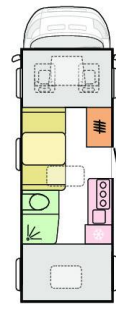

ABMESSUNGEN UND GEWICHTE

Aufbau-Aussenlänge (mm)	6999	7299	7299	7390
Gesamtaußenbreite mm	2299	2299	2299	2299
Gesamtaußenhöhe mm	3070	3070	3070	3070
Innenhöhe mm	2040/2350	2040/2350	2040/2350	2040/2350
Masse im fahrbereiten Zustand kg	2922	2944	2944	3052
Zulässige Gesamtmasse kg	3500	3500	3500	3500
Maximale Anhängelast kg	2000	2000	2000	2000
Max. Zuladung ohne Optionen (Kg)	578	556	556	448
Radstand mm	4035	4035	4035	4035
Eingetragene Sitzplätze (inkl. Fahrer)	6	6	5	5

FAHRWERK ZUBEHÖR

Kraftstofftank 60 L	X	X	X	X
Ad Blue Tank (L)	19	19	19	19

AUFBAU

Karosserie aus Polyester (GfK)	white	white	white	white
Abmessungen des Gepäckraums (B x L x H) Box1/Box2	?	214x64/89x18/85	214x87/162x18/128/94	214x87/112x18/120
Garagentüre auf der rechten Seite (Öffnungsmaße) cm	85x110	58x144	85x110	85x120
Garagentüre auf der linken Seite (Öffnungsmaße) cm	85x110	58x144	85x110	85x120

INNENAUSSTATTUNG

Anzahl Schlafplätze	6	7	5+1	5+1
Bettenmasse - Stockbetten (L x B, cm)		210x90;210x90		
Bettenmasse - Heckbetten (L x B, cm)	210x140		210x150	198x80;180x58;202x80
Bettenmasse - Alkoven (L x B, cm)	210x140	210x140	210x140	210x140
Bettenmasse - Dinette (L x B, cm)	210x120-110	190x133;174x65	205x110-70	205x110-70
Möbeldekor	ROVERE NATURALE	ROVERE NATURALE	ROVERE NATURALE	ROVERE NATURALE
Schranktür Farbe	Cashmere	Cashmere	Cashmere	Cashmere
Textilpolster Standard	ARNO	ARNO	ARNO	ARNO
Textilpolster Option	MABEL	MABEL	MABEL	MABEL
Textilpolster Option	OPHELIA	OPHELIA	OPHELIA	OPHELIA
Textilpolster Option	ELANOR	ELANOR	ELANOR	ELANOR
Textilpolster Option	LEATHER EDVARD	LEATHER EDVARD	LEATHER EDVARD	LEATHER EDVARD
Textilpolster Option	LEATHER HARRY	LEATHER HARRY	LEATHER HARRY	LEATHER HARRY
Textilpolster Option	LEATHER CHARLES	LEATHER CHARLES	LEATHER CHARLES	LEATHER CHARLES

KÜCHE

Kühlschrank	142 L	142 L	142 L	142 L

WASSERANLAGE

Frischwassertank mit Aussenbefüllung und Regulierung (L)	20/100	20/100	20/115	20/115