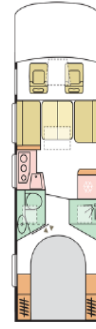

SONIC SUPREME

700 DC

700 DL

700 SL

ABMESSUNGEN UND GEWICHTE

Aufbau-Aussenlänge (mm)	7485	7485	7485
Gesamtaußenbreite mm	2320	2320	2320
Gesamtaußenhöhe mm	2305	2305	2970
Innenhöhe mm	2040	2040	2040
Masse im fahrbereiten Zustand kg	3150	3150	3114
Zulässige Gesamtmasse kg	3500	3500	3500
Maximale Anhängelast kg	2000	2000	2000
Max. Zuladung ohne Optionen (Kg)	350	350	386
Radstand mm	4035	4035	4035
Eingetragene Sitzplätze (inkl. Fahrer)	4	4	4

FAHRWERK ZUBEHÖR

Kraftstofftank 60 L	X	X	X
Ad Blue Tank (L)	19	19	19

AUFBAU

Seitenwände Aluminiumblech	grey	grey	grey
Abmessungen des Gepäckraums (B x L x H) Box1/Box2	214x87/110x18/85/109	214x82/107x18/85/109	214x82/110x18/122
Garagentüre auf der rechten Seite (Öffnungsmaße) cm	85x110	85x120	85x120
Garagentüre auf der linken Seite (Öffnungsmaße) cm	85x110	85x120	85x120
Dachhaube in Duschkabine 400 x 400 mm	X	X	
Dachhaube im Toilettenraum 400 x 400 mm	X	X	X
Dachhaube im Wohnraum 700 X 500 mm	X	X	X
Dachhaube im Schlafraum 700 x 500 mm	X	X	X

INNENAUSSTATTUNG

Anzahl Schlafplätze	4	4+1	4+1
Bettenmasse - Heckbetten (L x B, cm)	195x150	205x80;180X58;203X80	205x80;180X58;203X80
Hubbett	X	X	X
Möbeldekor	ROVERE MORO	ROVERE MORO	ROVERE MORO
Schranktür Farbe	Cashmere	Cashmere	Cashmere
Textilpolster Standard	ARNO	ARNO	ARNO
Textilpolster Option	MABEL	MABEL	MABEL
Textilpolster Option	OPHELIA	OPHELIA	OPHELIA
Textilpolster Option	ELANOR	ELANOR	ELANOR
Textilpolster Option	LEATHER EDVARD	LEATHER EDVARD	LEATHER EDVARD
Textilpolster Option	LEATHER HARRY	LEATHER HARRY	LEATHER HARRY
Textilpolster Option	LEATHER CHARLES	LEATHER CHARLES	LEATHER CHARLES

KÜCHE

Kühlschrank	142 L	142 L	142 L

WASSERANLAGE

Frischwassertank mit Aussenbefüllung und Regulierung (L)	20/115	20/115	20/115