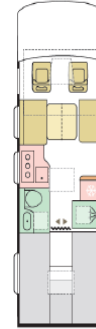

SONIC SUPREME

700 DC

700 DL

700 SL

ABMESSUNGEN UND GEWICHTE

Aufbau-Aussenlänge (mm)	7485	7485	7485
Gesamtaußenbreite mm	2320	2320	2320
Gesamtaußenhöhe mm	2305	2305	2970
Innenhöhe mm	2040	2040	2040
Masse im fahrbereiten Zustand kg	3150	3150	3114
Zulässige Gesamtmasse kg	3500	3500	3500
Maximale Anhängelast kg	2000	2000	2000
Max. Zuladung ohne Optionen (Kg)	350	350	386
Radstand mm	4035	4035	4035
Eingetragene Sitzplätze (inkl. Fahrer)	4	4	4

FAHRWERK ZUBEHÖR

Kraftstofftank 60 L	X	X	X
Ad Blue Tank (L)	19	19	19

AUFBAU

Seitenwände Aluminiumblech	grey	grey	grey
Abmessungen des Gepäckraums (B x L x H) Box1/Box2	214x87/110x18/85/109	214x82/107x18/85/109	214x82/110x18/122
Garagentüre auf der rechten Seite (Öffnungsmaße) cm	85x110	85x120	85x120
Garagentüre auf der linken Seite (Öffnungsmaße) cm	85x110	85x120	85x120
Dachhaube in Duschkabine 400 x 400 mm	X	X	
Dachhaube im Toilettenraum 400 x 400 mm	X	X	X
Dachhaube im Wohnraum 700 X 500 mm	X	X	X
Dachhaube im Schlafraum 700 x 500 mm	X	X	X

INNENAUSSTATTUNG

Anzahl Schlafplätze	4	4+1	4+1
Bettenmasse - Heckbetten (L x B, cm)	195x150	205x80;180X58;203X80	205x80;180X58;203X80
Hubbett	X	X	X
Möbeldekor	ROVERE MORO	ROVERE MORO	ROVERE MORO
Schranktür Farbe	Cashmere	Cashmere	Cashmere
Textilpolster Standard	ARNO	ARNO	ARNO
Textilpolster Option	MABEL	MABEL	MABEL
Textilpolster Option	OPHELIA	OPHELIA	OPHELIA
Textilpolster Option	ELANOR	ELANOR	ELANOR
Textilpolster Option	LEATHER EDVARD	LEATHER EDVARD	LEATHER EDVARD
Textilpolster Option	LEATHER HARRY	LEATHER HARRY	LEATHER HARRY
Textilpolster Option	LEATHER CHARLES	LEATHER CHARLES	LEATHER CHARLES

KÜCHE

Kühlschrank	142 L	142 L	142 L

WASSERANLAGE

Frischwassertank mit Aussenbefüllung und Regulierung (L)	20/115	20/115	20/115