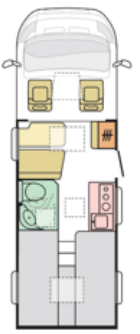

ABMESSUNGEN UND GEWICHTE

Aufbau-Aussenlänge (mm)	6990	6990	6790
Gesamtaußenbreite mm	2120	2120	2120
Gesamtaußenhöhe mm	2750	2750	2750
Innenhöhe mm	1980	1980	1980
Masse im fahrbereiten Zustand kg	2790	2770	2750
Zulässige Gesamtmasse kg	3500	3500	3500
Maximale Anhängelast kg	2000	2000	2000
Max. Zuladung ohne Optionen (Kg)	710	730	750
Radstand mm	3800	4035	3800
Eingetragene Sitzplätze (inkl. Fahrer)	4	4	4
FAHRWERK ZUBEHÖR			
Kraftstofftank 60 L	X	X	X
Ad Blue Tank (L)	19	19	19
AUFBAU			
Seitenwände Aluminiumblech	grey	grey	grey
Abmessungen des Gepäckraums (B x L x H) Box1/Box2	198x85/106x18/110	?	?
Garagentüre auf der rechten Seite (Öffnungsmaße) cm	80x105	74x91	80x105
Garagentüre auf der linken Seite (Öffnungsmaße) cm	80x105	55x63	58x105
INNENAUSSTATTUNG			
Anzahl Schlafplätze	3+1	2+1	3+1
Bettenmasse - Heckbetten (L x B, cm)	195x75-65;157x42;193x82	195x140	200x85;170x35;197x80-68
Bettenmasse - Dinette (L x B, cm)	190x90-80	168x92-50	168x100-50
Möbeldekor	SANDY WHITE	SANDY WHITE	SANDY WHITE
Schranktür Farbe	WHITE	WHITE	WHITE
Textilpolster Standard	ARNO	ARNO	ARNO
Textilpolster Option	MABEL	MABEL	MABEL
Textilpolster Option	OPHELIA	OPHELIA	OPHELIA
Textilpolster Option	ELANOR	ELANOR	ELANOR
Textilpolster Option	LEATHER EDVARD	LEATHER EDVARD	LEATHER EDVARD
Textilpolster Option	LEATHER HARRY	LEATHER HARRY	LEATHER HARRY
Textilpolster Option	LEATHER CHARLES	LEATHER CHARLES	LEATHER CHARLES
KÜCHE			
Kühlschrank - mit Kompressor	84 L	84 L	84 L
WASSERANLAGE			
Frischwassertank mit Aussenbefüllung und Regulierung (L)	20/140	20/140	20/140