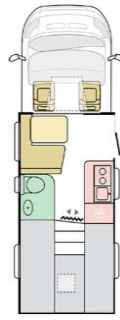

AUDIO/VIDEO

Vorinstallation für Rückfahrkamera	X	X	X
Sound System Visaton	X	X	X

CORAL SUPREME MB

MB 650 SL
MB 670 DC
MB 670 DL
MB 670 SL

ABMESSUNGEN UND GEWICHTE

Aufbau-Aussenlänge (mm)	7231	7690	7690	7690
Gesamtaußenbreite mm	2290	2290	2290	2290
Gesamtaußenhöhe mm	2875	2875	2875	2875
Innenhöhe mm	1980/1910	2030/1980	2030/1980	1980/1910
Masse im fahrbereiten Zustand kg	3140	3160	3160	3160
Zulässige Gesamtmasse kg	3880	3880	3880	3880
Maximale Anhängelast kg	2000	2000	2000	2000
Max. Zuladung ohne Optionen (Kg)	740	720	720	720
Radstand mm	4200	4300	4300	4300
Eingetragene Sitzplätze (inkl. Fahrer)	4	4	4	5