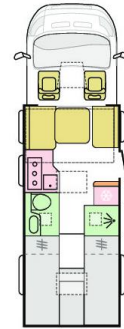

MATRIX SUPREME MB

MB 670 DC

MB 670 DL

MB 670 SL

ABMESSUNGEN UND GEWICHTE

Aufbau-Aussenlänge (mm)	7690	7690	7690
Gesamtaußenbreite mm	2290	2290	2290
Gesamtaußenhöhe mm	2875	2875	2875
Innenhöhe mm	1980/1910	2030/1980	1980/1910
Masse im fahrbereiten Zustand kg	3210	3210	3210
Zulässige Gesamtmasse kg	3880	3880	3880
Maximale Anhängelast kg	2000	2000	2000
Max. Zuladung ohne Optionen (Kg)	670	670	670
Radstand mm	4300	4300	4300
Eingetragene Sitzplätze (inkl. Fahrer)	4	4	5

FAHRWERK ZUBEHÖR

Fahrgestelltyp	AL - KO	AL - KO	AL - KO
Tank 65 L	X	X	X
Ad Blue Tank (L)	19	19	19

AUFBAU

Seitenwände Aluminiumblech	grey	grey	grey
Abmessungen des Gepäckraums (B x L x H) Box1/Box2	?	?	214x87/112x116/120
Garagentüre auf der rechten Seite (Öffnungsmaße) cm	85x110	85x120	85x120
Garagentüre auf der linken Seite (Öffnungsmaße) cm	85x110	85x120	85x120

INNENAUSSTATTUNG

Anzahl Schlafplätze	4	4+1	4+1
Bettenmasse - Heckbetten (L x B, cm)	195x150	83/73;178x42/62;202x80	205x80;180x58;203x80
Hubbett	X	X	X
Möbeldekor	ROVERE MORO	ROVERE MORO	ROVERE MORO
Schranktür Farbe	Cashmere	Cashmere	Cashmere
Textilpolster Standard	MABEL	MABEL	MABEL
Textilpolster Option	OPHELIA	OPHELIA	OPHELIA
Textilpolster Option	ARNO	ARNO	ARNO
Textilpolster Option	ELANOR	ELANOR	ELANOR
Textilpolster Option	BERNICE	BERNICE	BERNICE
Textilpolster Option	LEATHER EDVARD	LEATHER EDVARD	LEATHER EDVARD
Textilpolster Option	LEATHER HARRY	LEATHER HARRY	LEATHER HARRY

KÜCHE

Kühlschrank	142 L	142 L	142 L

WASSERANLAGE

Frischwassertank mit Aussenbefüllung und Regulierung (L)	20/150	20/150	20/150