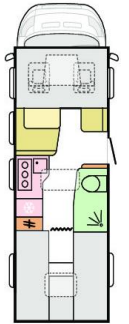

ABMESSUNGEN UND GEWICHTE

Aufbau-Aussenlänge (mm)	6999	7299	7299	7390
Gesamtaußenbreite mm	2299	2299	2299	2299
Gesamtaußenhöhe mm	3070	3070	3070	3070
Innenhöhe mm	2040/2350	2040/2350	2040/2350	2040/2350
Masse im fahrbereiten Zustand kg	2922	2944	2944	3052
Zulässige Gesamtmasse kg	3500	3500	3500	3500
Maximale Anhängelast kg	2000	2000	2000	2000
Max. Zuladung ohne Optionen (Kg)	578	556	556	448
Radstand mm	4035	4035	4035	4035
Eingetragene Sitzplätze (inkl. Fahrer)	6	6	5	5

FAHRWERK ZUBEHÖR

Kraftstofftank 60 L	X	X	X	X
Ad Blue Tank (L)	19	19	19	19

AUFBAU

Karosserie aus Polyester (GfK)	white	white	white	white
Abmessungen des Gepäckraums (B x L x H) Box1/Box2	?	214x64/89x18/85	214x87/162x18/128/94	214x87/112x18/120
Garagentüre auf der rechten Seite (Öffnungsmaße) cm	85x110	58x144	85x110	85x120
Garagentüre auf der linken Seite (Öffnungsmaße) cm	85x110	58x144	85x110	85x120

INNENAUSSTATTUNG

Anzahl Schlafplätze	6	7	5+1	5+1
Bettenmasse - Stockbetten (L x B, cm)		210x90;210x90		
Bettenmasse - Heckbetten (L x B, cm)	210x140		210x150	198x80;180x58;202x80
Bettenmasse - Alkoven (L x B, cm)	210x140	210x140	210x140	210x140
Bettenmasse - Dinette (L x B, cm)	210x120-110	190x133;174x65	205x110-70	205x110-70
Möbeldekor	ROVERE NATURALE	ROVERE NATURALE	ROVERE NATURALE	ROVERE NATURALE
Schranktür Farbe	Cashmere	Cashmere	Cashmere	Cashmere
Textilpolster Standard	ARNO	ARNO	ARNO	ARNO
Textilpolster Option	MABEL	MABEL	MABEL	MABEL
Textilpolster Option	OPHELIA	OPHELIA	OPHELIA	OPHELIA
Textilpolster Option	ELANOR	ELANOR	ELANOR	ELANOR
Textilpolster Option	LEATHER EDVARD	LEATHER EDVARD	LEATHER EDVARD	LEATHER EDVARD
Textilpolster Option	LEATHER HARRY	LEATHER HARRY	LEATHER HARRY	LEATHER HARRY
Textilpolster Option	LEATHER CHARLES	LEATHER CHARLES	LEATHER CHARLES	LEATHER CHARLES

KÜCHE

Kühlschrank	142 L	142 L	142 L	142 L

WASSERANLAGE

Frischwassertank mit Aussenbefüllung und Regulierung (L)	20/100	20/100	20/115	20/115