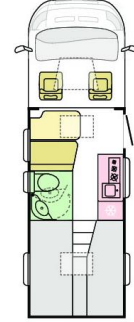

ABMESSUNGEN UND GEWICHTE

Aufbau-Aussenlänge (mm)	7390	6950	6460
Gesamtaußenbreite mm	2170	2170	2170
Gesamtaußenhöhe mm	2830	2830	2830
Innenhöhe mm	1980	1980	1980
Masse im fahrbereiten Zustand kg	3070	2999	2930
Zulässige Gesamtmasse kg	3500	3500	3500
Maximale Anhängelast kg	2000	2000	2000
Max. Zuladung ohne Optionen (Kg)	430	501	570
Radstand mm	4490	3640	3640
Eingetragene Sitzplätze (inkl. Fahrer)	4	4	4

FAHRWERK ZUBEHÖR

Kraftstofftank L	TBC	TBC	TBC
Ad Blue Tank (L)	TBC	TBC	TBC

AUFBAU

Seitenwände Aluminiumblech	grey	grey	grey
Abmessungen des Gepäckraums (B x L x H) Box1/Box2	?	?	?
Garagentüre auf der rechten Seite (Öffnungsmaße) cm	80x105	80x105	58x105
Garagentüre auf der linken Seite (Öffnungsmaße) cm	80x105	80x105	29x63

INNENAUSSTATTUNG

Anzahl Schlafplätze	3+1	3+1	3
Bettenmasse - Heckbetten (L x B, cm)	195x75-65;157x42;193x82	200x85;170x40;200x80-65	195x140-125
Bettenmasse - Dinette (L x B, cm)	190x90-80	?/155x70	168x100-50
Möbeldekor	?	?	?
Schranktür Farbe	WHITE	WHITE	WHITE
Textilpolster Standard	ARNO	ARNO	ARNO
Textilpolster Option	MABEL	MABEL	MABEL
Textilpolster Option	OPHELIA	OPHELIA	OPHELIA
Textilpolster Option	ELANOR	ELANOR	ELANOR
Textilpolster Option	LEATHER EDVARD	LEATHER EDVARD	LEATHER EDVARD
Textilpolster Option	LEATHER HARRY	LEATHER HARRY	LEATHER HARRY
Textilpolster Option	LEATHER CHARLES	LEATHER CHARLES	LEATHER CHARLES

KÜCHE

Kühlschrank - mit Kompressor	84 L	70 L	70 L

WASSERANLAGE

Frischwassertank mit Aussenbefüllung und Regulierung (L)	20/140	20/140	20/140