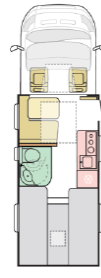

CORAL AXESS

600 SL

650 DL

650 SL

670 SL

ABMESSUNGEN UND GEWICHTE

Aufbau-Aussenlänge (mm)	6999	7299	7299	7485
Gesamtaußenbreite mm	2299	2299	2299	2299
Gesamtaußenhöhe mm	2905	2905	2905	2905
Innenhöhe mm	2030/1980	2030/1980	2030/1980	2030/1980
Masse im fahrbereiten Zustand kg	2890	2930	2930	2970
Zulässige Gesamtmasse kg	3500	3500	3500	3500
Maximale Anhängelast kg	2000	2000	2000	2000
Max. Zuladung ohne Optionen (Kg)	610	570	570	530
Radstand mm	4035	4035	4035	4035
Eingetragene Sitzplätze (inkl. Fahrer)	4	4	5	5

FAHRWERK ZUBEHÖR

Kraftstofftank 60 L	X	X	X	X
Ad Blue Tank (L)	19	19	19	19

AUFBAU

Karosserie aus Polyester (GfK)	white	white	white	white
Abmessungen des Gepäckraums (B x L x H) Box1/Box2	214x64/110x18/122	214x90/110x18/84	214x90/110x18/122	214x87/108x18/123
Garagentüre auf der rechten Seite (Öffnungsmaße) cm	84x120	85x120	85x120	85x120
Garagentüre auf der linken Seite (Öffnungsmaße) cm	84x120	85x120	85x120	85x120

INNENAUSSTATTUNG

Anzahl Schlafplätze	2+1	3+1	3+1	3+1
Bettenmasse - Heckbetten (L x B, cm)	203x83/73;178x42/62; 197x83/73	202x73;178x62;192x73	202x80;180x58;196x80	205x80;180x58;203x80
Bettenmasse - Dinette (L x B, cm)		210x110-64	205x110-64	205x110-64
Möbeldekor	ROVERE NATURALE	ROVERE NATURALE	ROVERE NATURALE	ROVERE NATURALE
Schranktür Farbe	Cashmere	Cashmere	Cashmere	Cashmere
Textilpolster Standard	ARNO	ARNO	ARNO	ARNO
Textilpolster Option	MABEL	MABEL	MABEL	MABEL
Textilpolster Option	OPHELIA	OPHELIA	OPHELIA	OPHELIA
Textilpolster Option	ELANOR	ELANOR	ELANOR	ELANOR
Textilpolster Option	LEATHER EDVARD	LEATHER EDVARD	LEATHER EDVARD	LEATHER EDVARD
Textilpolster Option	LEATHER HARRY	LEATHER HARRY	LEATHER HARRY	LEATHER HARRY
Textilpolster Option	LEATHER CHARLES	LEATHER CHARLES	LEATHER CHARLES	LEATHER CHARLES

KÜCHE

Kühlschrank	142 L	142 L	142 L	142 L

WASSERANLAGE

Frischwassertank mit Aussenbefüllung und Regulierung (L)	20/115	20/115	20/115	20/115