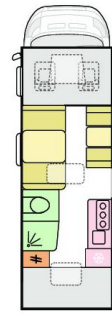

ABMESSUNGEN UND GEWICHTE

Aufbau-Aussenlänge (mm)	6999	7299	7299	7390
Gesamtaußenbreite mm	2299	2299	2299	2299
Gesamtaußenhöhe mm	3070	3070	3070	3070
Innenhöhe mm	2040/2350	2040/2350	2040/2350	2040/2350
Masse im fahrbereiten Zustand kg	2922	2944	2944	3052
Zulässige Gesamtmasse kg	3500	3500	3500	3500
Maximale Anhängelast kg	2000	2000	2000	2000
Max. Zuladung ohne Optionen (Kg)	578	556	556	448
Radstand mm	4035	4035	4035	4035
Eingetragene Sitzplätze (inkl. Fahrer)	6	6	5	5

FAHRWERK ZUBEHÖR

Kraftstofftank 60 L	X	X	X	X
Ad Blue Tank (L)	19	19	19	19

AUFBAU

Karosserie aus Polyester (GfK)	white	white	white	white
Abmessungen des Gepäckraums (B x L x H) Box1/Box2	?	214x64/89x18/85	214x87/162x18/128/94	214x87/112x18/120
Garagentüre auf der rechten Seite (Öffnungsmaße) cm	85x110	58x144	85x110	85x120
Garagentüre auf der linken Seite (Öffnungsmaße) cm	85x110	58x144	85x110	85x120

INNENAUSSTATTUNG

Anzahl Schlafplätze	6	7	5+1	5+1
Bettenmasse - Stockbetten (L x B, cm)		210x90;210x90		
Bettenmasse - Heckbetten (L x B, cm)	210x140		210x150	198x80;180x58;202x80
Bettenmasse - Alkoven (L x B, cm)	210x140	210x140	210x140	210x140
Bettenmasse - Dinette (L x B, cm)	210x120-110	190x133;174x65	205x110-70	205x110-70
Möbeldekor	ROVERE NATURALE	ROVERE NATURALE	ROVERE NATURALE	ROVERE NATURALE
Schranktür Farbe	Cashmere	Cashmere	Cashmere	Cashmere
Textilpolster Standard	ARNO	ARNO	ARNO	ARNO
Textilpolster Option	MABEL	MABEL	MABEL	MABEL
Textilpolster Option	OPHELIA	OPHELIA	OPHELIA	OPHELIA
Textilpolster Option	ELANOR	ELANOR	ELANOR	ELANOR
Textilpolster Option	LEATHER EDVARD	LEATHER EDVARD	LEATHER EDVARD	LEATHER EDVARD
Textilpolster Option	LEATHER HARRY	LEATHER HARRY	LEATHER HARRY	LEATHER HARRY
Textilpolster Option	LEATHER CHARLES	LEATHER CHARLES	LEATHER CHARLES	LEATHER CHARLES

KÜCHE

Kühlschrank	142 L	142 L	142 L	142 L

WASSERANLAGE

Frischwassertank mit Aussenbefüllung und Regulierung (L)	20/100	20/100	20/115	20/115