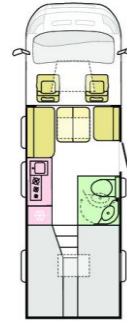

ABMESSUNGEN UND GEWICHTE

Aufbau-Aussenlänge (mm)	7390	6950	6460
Gesamtaußenbreite mm	2170	2170	2170
Gesamtaußenhöhe mm	2830	2830	2830
Innenhöhe mm	1980	1980	1980
Masse im fahrbereiten Zustand kg	3070	2999	2930
Zulässige Gesamtmasse kg	3500	3500	3500
Maximale Anhängelast kg	2000	2000	2000
Max. Zuladung ohne Optionen (Kg)	430	501	570
Radstand mm	4490	3640	3640
Eingetragene Sitzplätze (inkl. Fahrer)	4	4	4

FAHRWERK ZUBEHÖR

Kraftstofftank L	TBC	TBC	TBC
Ad Blue Tank (L)	TBC	TBC	TBC

AUFBAU

Seitenwände Aluminiumblech	grey	grey	grey
Abmessungen des Gepäckraums (B x L x H) Box1/Box2	?	?	?
Garagentüre auf der rechten Seite (Öffnungsmaße) cm	80x105	80x105	58x105
Garagentüre auf der linken Seite (Öffnungsmaße) cm	80x105	80x105	29x63

INNENAUSSTATTUNG

Anzahl Schlafplätze	3+1	3+1	3
Bettenmasse - Heckbetten (L x B, cm)	195x75-65;157x42;193x82	200x85;170x40;200x80-65	195x140-125
Bettenmasse - Dinette (L x B, cm)	190x90-80	?/155x70	168x100-50
Möbeldekor	?	?	?
Schranktür Farbe	WHITE	WHITE	WHITE
Textilpolster Standard	ARNO	ARNO	ARNO
Textilpolster Option	MABEL	MABEL	MABEL
Textilpolster Option	OPHELIA	OPHELIA	OPHELIA
Textilpolster Option	ELANOR	ELANOR	ELANOR
Textilpolster Option	LEATHER EDVARD	LEATHER EDVARD	LEATHER EDVARD
Textilpolster Option	LEATHER HARRY	LEATHER HARRY	LEATHER HARRY
Textilpolster Option	LEATHER CHARLES	LEATHER CHARLES	LEATHER CHARLES

KÜCHE

Kühlschrank - mit Kompressor	84 L	70 L	70 L

WASSERANLAGE

Frischwassertank mit Aussenbefüllung und Regulierung (L)	20/140	20/140	20/140