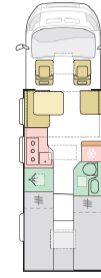

CORAL AXESS

600 SL

650 DL

650 SL

670 SL

ABMESSUNGEN UND GEWICHTE

Aufbau-Aussenlänge (mm)	6999	7299	7299	7485
Gesamtaußenbreite mm	2299	2299	2299	2299
Gesamtaußenhöhe mm	2905	2905	2905	2905
Innenhöhe mm	2030/1980	2030/1980	2030/1980	2030/1980
Masse im fahrbereiten Zustand kg	2890	2930	2930	2970
Zulässige Gesamtmasse kg	3500	3500	3500	3500
Maximale Anhängelast kg	2000	2000	2000	2000
Max. Zuladung ohne Optionen (Kg)	610	570	570	530
Radstand mm	4035	4035	4035	4035
Eingetragene Sitzplätze (inkl. Fahrer)	4	4	5	5

FAHRWERK ZUBEHÖR

Kraftstofftank 60 L	X	X	X	X
Ad Blue Tank (L)	19	19	19	19

AUFBAU

Karosserie aus Polyester (GfK)	white	white	white	white
Abmessungen des Gepäckraums (B x L x H) Box1/Box2	214x64/110x18/122	214x90/110x18/84	214x90/110x18/122	214x87/108x18/123
Garagentüre auf der rechten Seite (Öffnungsmaße) cm	84x120	85x120	85x120	85x120
Garagentüre auf der linken Seite (Öffnungsmaße) cm	84x120	85x120	85x120	85x120

INNENAUSSTATTUNG

Anzahl Schlafplätze	2+1	3+1	3+1	3+1
Bettenmasse - Heckbetten (L x B, cm)	203x83/73;178x42/62; 197x83/73	202x73;178x62;192x73	202x80;180x58;196x80	205x80;180x58;203x80
Bettenmasse - Dinette (L x B, cm)		210x110-64	205x110-64	205x110-64
Möbeldekor	ROVERE NATURALE	ROVERE NATURALE	ROVERE NATURALE	ROVERE NATURALE
Schranktür Farbe	Cashmere	Cashmere	Cashmere	Cashmere
Textilpolster Standard	ARNO	ARNO	ARNO	ARNO
Textilpolster Option	MABEL	MABEL	MABEL	MABEL
Textilpolster Option	OPHELIA	OPHELIA	OPHELIA	OPHELIA
Textilpolster Option	ELANOR	ELANOR	ELANOR	ELANOR
Textilpolster Option	LEATHER EDVARD	LEATHER EDVARD	LEATHER EDVARD	LEATHER EDVARD
Textilpolster Option	LEATHER HARRY	LEATHER HARRY	LEATHER HARRY	LEATHER HARRY
Textilpolster Option	LEATHER CHARLES	LEATHER CHARLES	LEATHER CHARLES	LEATHER CHARLES

KÜCHE

Kühlschrank	142 L	142 L	142 L	142 L

WASSERANLAGE

Frischwassertank mit Aussenbefüllung und Regulierung (L)	20/115	20/115	20/115	20/115