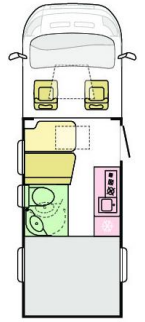

ABMESSUNGEN UND GEWICHTE

Aufbau-Aussenlänge (mm)	7390	6950	6460
Gesamtaußenbreite mm	2170	2170	2170
Gesamtaußenhöhe mm	2830	2830	2830
Innenhöhe mm	1980	1980	1980
Masse im fahrbereiten Zustand kg	3070	2999	2930
Zulässige Gesamtmasse kg	3500	3500	3500
Maximale Anhängelast kg	2000	2000	2000
Max. Zuladung ohne Optionen (Kg)	430	501	570
Radstand mm	4490	3640	3640
Eingetragene Sitzplätze (inkl. Fahrer)	4	4	4

FAHRWERK ZUBEHÖR

Kraftstofftank L	TBC	TBC	TBC
Ad Blue Tank (L)	TBC	TBC	TBC

AUFBAU

Seitenwände Aluminiumblech	grey	grey	grey
Abmessungen des Gepäckraums (B x L x H) Box1/Box2	?	?	?
Garagentüre auf der rechten Seite (Öffnungsmaße) cm	80x105	80x105	58x105
Garagentüre auf der linken Seite (Öffnungsmaße) cm	80x105	80x105	29x63

INNENAUSSTATTUNG

Anzahl Schlafplätze	3+1	3+1	3
Bettenmasse - Heckbetten (L x B, cm)	195x75-65;157x42;193x82	200x85;170x40;200x80-65	195x140-125
Bettenmasse - Dinette (L x B, cm)	190x90-80	?/155x70	168x100-50
Möbeldekor	?	?	?
Schranktür Farbe	WHITE	WHITE	WHITE
Textilpolster Standard	ARNO	ARNO	ARNO
Textilpolster Option	MABEL	MABEL	MABEL
Textilpolster Option	OPHELIA	OPHELIA	OPHELIA
Textilpolster Option	ELANOR	ELANOR	ELANOR
Textilpolster Option	LEATHER EDVARD	LEATHER EDVARD	LEATHER EDVARD
Textilpolster Option	LEATHER HARRY	LEATHER HARRY	LEATHER HARRY
Textilpolster Option	LEATHER CHARLES	LEATHER CHARLES	LEATHER CHARLES

KÜCHE

Kühlschrank - mit Kompressor	84 L	70 L	70 L

WASSERANLAGE

Frischwassertank mit Aussenbefüllung und Regulierung (L)	20/140	20/140	20/140