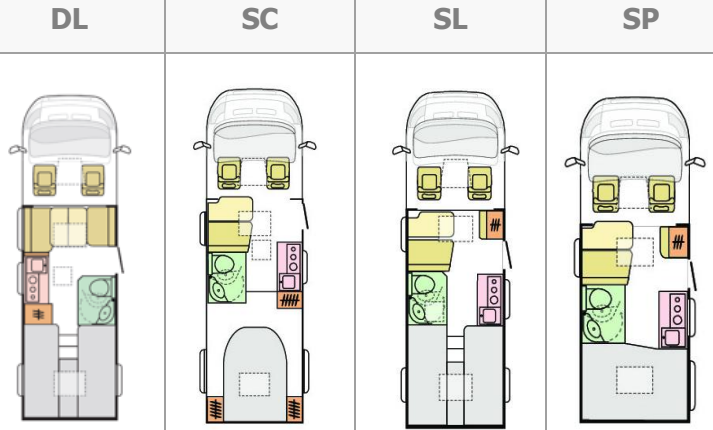

COMPACT

ABMESSUNGEN UND GEWICHTE

	DL	SC	SL	SP
Aufbau-Aussenlänge (mm)	6990	6990	6790	5999
Gesamtaußenbreite mm	2120	2120	2120	2120
Gesamtaußenhöhe mm	2750	2750	2750	2780
Innenhöhe mm	1980	1980	1980	1980
Masse im fahrbereiten Zustand kg	2770	2750	2730	2620
Zulässige Gesamtmasse kg	3500	3500	3500	3500
Maximale Anhängelast kg	2000	2000	2000	2000
Max. Zuladung ohne Optionen (Kg)	730	750	770	880
Radstand mm	3800	4035	3800	3450
Eingetragene Sitzplätze (inkl. Fahrer)	4	4	4	4
FAHRWERK ZUBEHÖR				
Kraftstofftank 60 L	X	X	X	X
Ad Blue Tank (L)	19	19	19	19
AUFBAU				
Body Konstruktion COMPREX	X	X	X	X
Abmessungen des Gepäckraums (B x L x H) Box1/Box2	198x85/106x18/110	?	?	198x85/106x18/110
Garagentüre auf der rechten Seite (Öffnungsmaße) cm	80x105	74x91	80x105	80x105
Garagentüre auf der linken Seite (Öffnungsmaße) cm	80x105	55x63	58x105	80x105
INNENAUSSTATTUNG				
Anzahl Schlafplätze	3+1	2+1	3+1	3+1
Bettenmasse - Heckbetten (L x B, cm)	195x75-65;157x42;193x82	195x140	200x85;170x35;197x80-68	195x75-65;157x42;193x82
Bettenmasse - Dinette (L x B, cm)	190x90-80	168x92-50	168x100-50	190x90-80
Möbeldekor	SANDY BROWN	SANDY BROWN	SANDY BROWN	SANDY BROWN
Schranktür Farbe	WOODEN DECOR	WOODEN DECOR	WOODEN DECOR	WOODEN DECOR
Textilpolster Standard	ARNO	ARNO	ARNO	ARNO
Textilpolster Option	MABEL	MABEL	MABEL	MABEL
Textilpolster Option	OPHELIA	OPHELIA	OPHELIA	OPHELIA
Textilpolster Option	ELANOR	ELANOR	ELANOR	ELANOR
Textilpolster Option	LEATHER EDVARD	LEATHER EDVARD	LEATHER EDVARD	LEATHER EDVARD
Textilpolster Option	LEATHER HARRY	LEATHER HARRY	LEATHER HARRY	LEATHER HARRY
Textilpolster Option	LEATHER CHARLES	LEATHER CHARLES	LEATHER CHARLES	LEATHER CHARLES
KÜCHE				
Kühlschrank - mit Kompressor	84 L	84 L	84 L	84 L
WASSERANLAGE				
Frischwassertank mit Aussenbefüllung und Regulierung (L)	20/140	20/140	20/140	20/140