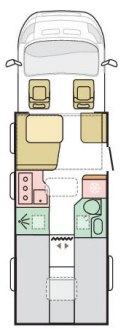

MATRIX SUPREME MB

MB 670 DC

MB 670 DL

MB 670 SL

ABMESSUNGEN UND GEWICHTE

Aufbau-Aussenlänge (mm)	7690	7690	7690
Gesamtaußenbreite mm	2290	2290	2290
Gesamtaußenhöhe mm	2875	2875	2875
Innenhöhe mm	1980/1910	2030/1980	1980/1910
Masse im fahrbereiten Zustand kg	3210	3210	3210
Zulässige Gesamtmasse kg	3880	3880	3880
Maximale Anhängelast kg	2000	2000	2000
Max. Zuladung ohne Optionen (Kg)	670	670	670
Radstand mm	4300	4300	4300
Eingetragene Sitzplätze (inkl. Fahrer)	4	4	5

FAHRWERK ZUBEHÖR

Fahrgestelltyp	AL - KO	AL - KO	AL - KO
Tank 65 L	X	X	X
Ad Blue Tank (L)	19	19	19

AUFBAU

Seitenwände Aluminiumblech	grey	grey	grey
Abmessungen des Gepäckraums (B x L x H) Box1/Box2	?	?	214x87/112x116/120
Garagentüre auf der rechten Seite (Öffnungsmaße) cm	85x110	85x120	85x120
Garagentüre auf der linken Seite (Öffnungsmaße) cm	85x110	85x120	85x120

INNENAUSSTATTUNG

Anzahl Schlafplätze	4	4+1	4+1
Bettenmasse - Heckbetten (L x B, cm)	195x150	83/73;178x42/62;202x80	205x80;180x58;203x80
Hubbett	X	X	X
Möbeldekor	ROVERE MORO	ROVERE MORO	ROVERE MORO
Schranktür Farbe	Cashmere	Cashmere	Cashmere
Textilpolster Standard	MABEL	MABEL	MABEL
Textilpolster Option	OPHELIA	OPHELIA	OPHELIA
Textilpolster Option	ARNO	ARNO	ARNO
Textilpolster Option	ELANOR	ELANOR	ELANOR
Textilpolster Option	BERNICE	BERNICE	BERNICE
Textilpolster Option	LEATHER EDVARD	LEATHER EDVARD	LEATHER EDVARD
Textilpolster Option	LEATHER HARRY	LEATHER HARRY	LEATHER HARRY

KÜCHE

Kühlschrank	142 L	142 L	142 L

WASSERANLAGE

Frischwassertank mit Aussenbefüllung und Regulierung (L)	20/150	20/150	20/150