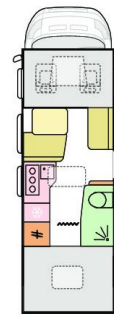

ABMESSUNGEN UND GEWICHTE

Aufbau-Aussenlänge (mm)	6999	7299	7299	7390
Gesamtaußenbreite mm	2299	2299	2299	2299
Gesamtaußenhöhe mm	3070	3070	3070	3070
Innenhöhe mm	2040/2350	2040/2350	2040/2350	2040/2350
Masse im fahrbereiten Zustand kg	2922	2944	2944	3052
Zulässige Gesamtmasse kg	3500	3500	3500	3500
Maximale Anhängelast kg	2000	2000	2000	2000
Max. Zuladung ohne Optionen (Kg)	578	556	556	448
Radstand mm	4035	4035	4035	4035
Eingetragene Sitzplätze (inkl. Fahrer)	6	6	5	5

FAHRWERK ZUBEHÖR

Kraftstofftank 60 L	X	X	X	X
Ad Blue Tank (L)	19	19	19	19

AUFBAU

Karosserie aus Polyester (GfK)	white	white	white	white
Abmessungen des Gepäckraums (B x L x H) Box1/Box2	?	214x64/89x18/85	214x87/162x18/128/94	214x87/112x18/120
Garagentüre auf der rechten Seite (Öffnungsmaße) cm	85x110	58x144	85x110	85x120
Garagentüre auf der linken Seite (Öffnungsmaße) cm	85x110	58x144	85x110	85x120

INNENAUSSTATTUNG

Anzahl Schlafplätze	6	7	5+1	5+1
Bettenmasse - Stockbetten (L x B, cm)		210x90;210x90		
Bettenmasse - Heckbetten (L x B, cm)	210x140		210x150	198x80;180x58;202x80
Bettenmasse - Alkoven (L x B, cm)	210x140	210x140	210x140	210x140
Bettenmasse - Dinette (L x B, cm)	210x120-110	190x133;174x65	205x110-70	205x110-70
Möbeldekor	ROVERE NATURALE	ROVERE NATURALE	ROVERE NATURALE	ROVERE NATURALE
Schranktür Farbe	Cashmere	Cashmere	Cashmere	Cashmere
Textilpolster Standard	ARNO	ARNO	ARNO	ARNO
Textilpolster Option	MABEL	MABEL	MABEL	MABEL
Textilpolster Option	OPHELIA	OPHELIA	OPHELIA	OPHELIA
Textilpolster Option	ELANOR	ELANOR	ELANOR	ELANOR
Textilpolster Option	LEATHER EDVARD	LEATHER EDVARD	LEATHER EDVARD	LEATHER EDVARD
Textilpolster Option	LEATHER HARRY	LEATHER HARRY	LEATHER HARRY	LEATHER HARRY
Textilpolster Option	LEATHER CHARLES	LEATHER CHARLES	LEATHER CHARLES	LEATHER CHARLES

KÜCHE

Kühlschrank	142 L	142 L	142 L	142 L

WASSERANLAGE

Frischwassertank mit Aussenbefüllung und Regulierung (L)	20/100	20/100	20/115	20/115