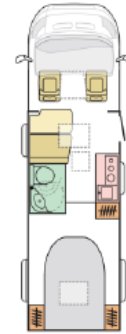

ABMESSUNGEN UND GEWICHTE

Aufbau-Aussenlänge (mm)	6990	6990	6790
Gesamtaußenbreite mm	2120	2120	2120
Gesamtaußenhöhe mm	2750	2750	2750
Innenhöhe mm	1980	1980	1980
Masse im fahrbereiten Zustand kg	2790	2770	2750
Zulässige Gesamtmasse kg	3500	3500	3500
Maximale Anhängelast kg	2000	2000	2000
Max. Zuladung ohne Optionen (Kg)	710	730	750
Radstand mm	3800	4035	3800
Eingetragene Sitzplätze (inkl. Fahrer)	4	4	4
FAHRWERK ZUBEHÖR			
Kraftstofftank 60 L	X	X	X
Ad Blue Tank (L)	19	19	19
AUFBAU			
Seitenwände Aluminiumblech	grey	grey	grey
Abmessungen des Gepäckraums (B x L x H) Box1/Box2	198x85/106x18/110	?	?
Garagentüre auf der rechten Seite (Öffnungsmaße) cm	80x105	74x91	80x105
Garagentüre auf der linken Seite (Öffnungsmaße) cm	80x105	55x63	58x105
INNENAUSSTATTUNG			
Anzahl Schlafplätze	3+1	2+1	3+1
Bettenmasse - Heckbetten (L x B, cm)	195x75-65;157x42;193x82	195x140	200x85;170x35;197x80-68
Bettenmasse - Dinette (L x B, cm)	190x90-80	168x92-50	168x100-50
Möbeldekor	SANDY WHITE	SANDY WHITE	SANDY WHITE
Schranktür Farbe	WHITE	WHITE	WHITE
Textilpolster Standard	ARNO	ARNO	ARNO
Textilpolster Option	MABEL	MABEL	MABEL
Textilpolster Option	OPHELIA	OPHELIA	OPHELIA
Textilpolster Option	ELANOR	ELANOR	ELANOR
Textilpolster Option	LEATHER EDVARD	LEATHER EDVARD	LEATHER EDVARD
Textilpolster Option	LEATHER HARRY	LEATHER HARRY	LEATHER HARRY
Textilpolster Option	LEATHER CHARLES	LEATHER CHARLES	LEATHER CHARLES
KÜCHE			
Kühlschrank - mit Kompressor	84 L	84 L	84 L
WASSERANLAGE			
Frischwassertank mit Aussenbefüllung und Regulierung (L)	20/140	20/140	20/140