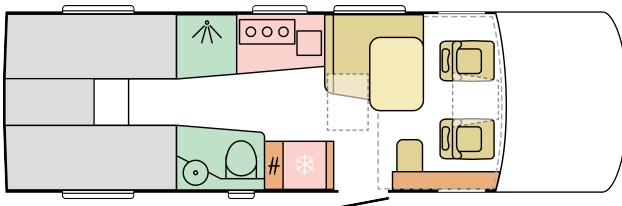

SUPERSONIC 780 SL

☀ DAY

🌙 NIGHT

7830

aufbau-
ausßenlänge (mm)

2305

gesamtäußenbreite
mm

2950

gesamtäußenhöhe
mm

3520

masse im
fahrbereiten zustand
kg

4+1

anzahl schlafplätze

4

anzahl sitzplätze

Date: 27.07.2024

For illustrative purposes only. Can show product and/or interior combinations not available on the market.

B. ABMESSUNGEN UND GEWICHTE

Aufbau-Aussenlänge (mm)	7830
Gesamtaußenbreite mm	2305
Gesamtaußenhöhe mm	2950
Innenhöhe mm	2040
Masse im fahrbereiten Zustand kg	3520
Zulässige Gesamtmasse kg	4500
Maximale Anhängelast kg	1380
Maximale Zuladung kg	980
Radstand mm	4300
Eingetragene Sitzplätze (inkl. Fahrer)	4