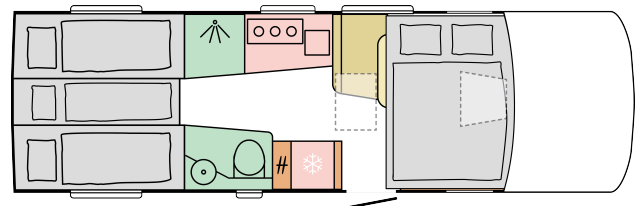

SUPERSONIC 780 SL

☀ DAY

🌙 NIGHT

7830

aufbau-
ausßenlänge (mm)

2305

gesamtäußenbreite
mm

2950

gesamtäußenhöhe
mm

3520

masse im
fahrbereiten zustand
kg

4+1

anzahl schlafplätze

4

anzahl sitzplätze

Date: 27.07.2024

For illustrative purposes only. Can show product and/or interior combinations not available on the market.

B. ABMESSUNGEN UND GEWICHTE

Aufbau-Aussenlänge (mm)	7830
Gesamtaußenbreite mm	2305
Gesamtaußenhöhe mm	2950
Innenhöhe mm	2040
Masse im fahrbereiten Zustand kg	3520
Zulässige Gesamtmasse kg	4500
Maximale Anhängelast kg	1380
Maximale Zuladung kg	980
Radstand mm	4300
Eingetragene Sitzplätze (inkl. Fahrer)	4